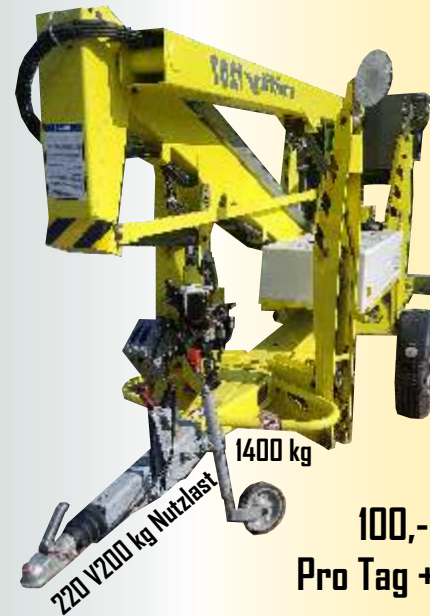

Lagerfläche
im Seecontainer
6,0 x 2,4 m in Tönisberg
auf abgeschlossenem Gelände

50,- €
Pro Monat + Mwst.

Hebebühne

Arbeitshöhe 12m